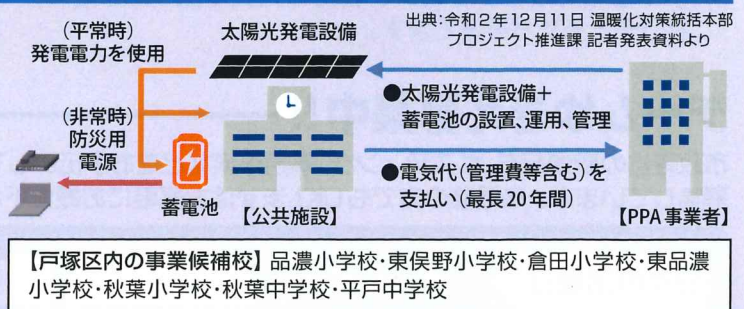

市政NEWS

月一会

つぎいちがい

市政は皆の笑顔のために。

【編集発行】伏見ゆきえ 政務活動事務所
〒244-0816 横浜市戸塚区上倉田町390-1表ビル1-B
TEL 045-443-5757 FAX 045-443-5671
E-mail : office@fushimiyukie.com

伏見ゆきえ

Fushimi Yukie

プロフィール

1968年生まれ

高校卒業後歯科医院に勤務

20歳で結婚仕事を続けながら

2人の子供を出産

働く母・ヤクルトレディに

2015年

島村大参議院議員秘書を経て

戸塚区より横浜市議員に挑戦・初当選

2019年

横浜市議員に2期目当選

横浜市における再生可能エネルギーの取り組み

横浜市 City of Yokohama 横浜市のみなさま 電気の共同購入はじまります 9都県市連携

東京都 埼玉県 千葉県 神奈川県 横浜市 川崎市 千葉市 さいたま市 相模原市

みんなで
いっしょに
自然の電気

おうちで過ごす時間が増える今こそ、
おトクで環境にもやさしい自然の電気に取り替えませんか？

- 集まれば集まるほどおトクに！
  ※電力会社との共同購入による電気代節約に
- 電気の切替カンタン
- 自然の電気地球を守る！

2020年夏に実施したキャンペーンでは約4,800世帯のみなさまに参加いただき
電気代が平均約7%もおトクに！

横浜市は、2050年までの脱炭素化「Zero Carbon Yokohama」の実現を目指しています。
子どもたちのために、未来のために、市民の皆様一人ひとりの行動が大切です。
ご自宅でお使いになる電気を環境にもやさしい自然の電気に取り替えませんか。

横浜市長 林 文子

● まずはご登録！
2020.11.20 スタート！— 2021.2.15 まで
みい電 検索 いますぐ登録！
オンライン説明会を開催します！
詳しい情報は専用WEBサイトでご確認ください。
<https://group-buy.metro.tokyo.lg.jp/energy/shutoken/home>

※1日あたり100kWhを超えて4人家族の平均的な電気代が元々より7%安くなることを想定した価格。ご利用状況により、発電所電気代から安くない場合があります。※2「自然の電気」は太陽光、風力などの再生可能エネルギーが100%の再生可能エネルギーです。再生可能エネルギーの発電量は変動するため、再生可能エネルギーの発電量が不足する場合は、再生可能エネルギー以外の電力を使用します。この場合は、再生可能エネルギー以外の電力を使用する期間が長くなる可能性があります。

横浜市は現在、2050年までの脱炭素化「Zero Carbon Yokohama」の実現を目指し、地球温暖化の原因である二酸化炭素の排出削減につながる再生可能エネルギー拡大の取組を進めています。その取組の一環として再生可能エネルギーにより発電された電気の供給に積極的な小売電気事業者と連携し、市内の事業者に対し、「再エネ電気」への切り替えを促すキャンペーンがこの7月から9月末まで実施されました。